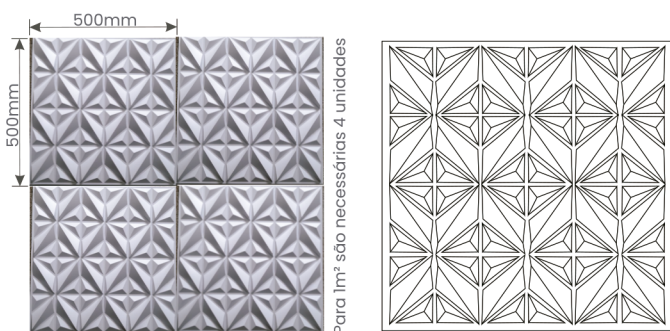

LINHA

REVESTIMENTO 3D

COLEÇÃO 2024

Modelo Lisboa

20 PÇS/CX

CÓDIGO	PL-001	PL-002
ESPESSURA	0,50mm	1mm

DIM. EXTERNA	500 X 500mm	
ALTURA	40mm	

Modelo Alpes

20 PÇS/CX

CÓDIGO	PL-003	PL-004
ESPESSURA	0,50mm	1mm

DIM. EXTERNA	500 X 500mm	
ALTURA	12mm	

Modelo Veneza

20 PÇS/CX

CÓDIGO	PL-005	PL-006
ESPESSURA	0,50mm	1mm

DIM. EXTERNA	500 X 500mm	
ALTURA	15mm	

Modelo Murano

20 PÇS/CX

CÓDIGO	PL-007	PL-008
ESPESSURA	0,50mm	1mm

DIM. EXTERNA	500 X 500mm	
ALTURA	5mm	

Modelo Dubai

20 PÇS/CX

CÓDIGO	PL-009	PL-010
ESPESSURA	0,50mm	1mm

DIM. EXTERNA	500 X 500mm	
ALTURA	5mm	

Modelo Siena