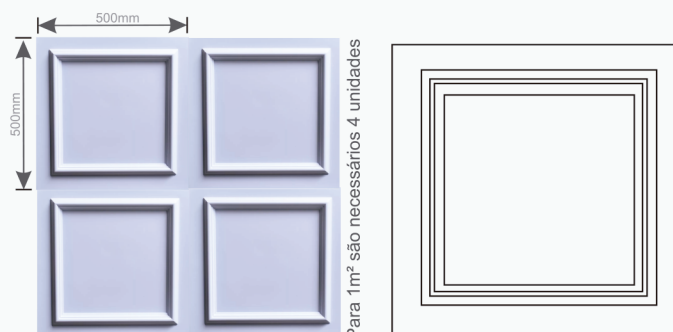

20 PÇS/CX

CÓDIGO	PL-023	PL-024
ESPESSURA	0,50mm	1mm

DIM. EXTERNA	500 X 500mm	
ALTURA	45mm	

Modelo Wave

20 PÇS/CX

CÓDIGO	PL-025	PL-026
ESPESSURA	0,50mm	1mm
DIM. EXTERNA	500 X 500mm	
ALTURA	45mm	

Modelo Palazzo