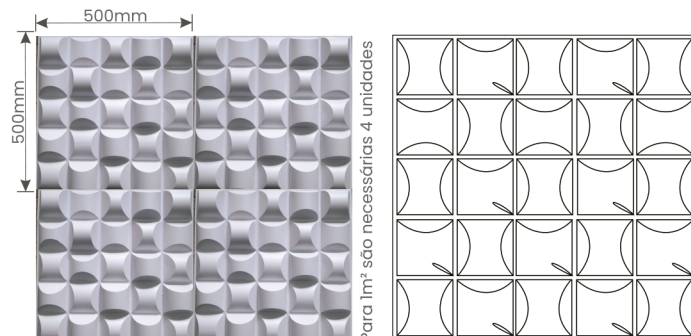

20 PÇS/CX

CÓDIGO	PL-015	PL-016
ESPESSURA	0,50mm	1mm

DIM. EXTERNA	480 X 480mm	
ALTURA	5mm	

Modelo Madri

20 PÇS/CX

CÓDIGO	PL-017	PL-018
ESPESSURA	0,50mm	1mm

DIM. EXTERNA	500 X 500mm	
ALTURA	20mm	

Modelo Porto

20 PÇS/CX

CÓDIGO	PL-019	PL-020
ESPESSURA	0,50mm	1mm

DIM. EXTERNA	500 X 500mm	
ALTURA	45mm	

Modelo Burano

20 PÇS/CX

CÓDIGO	PL-021	PL-022
ESPESSURA	0,50mm	1mm

DIM. EXTERNA	500 X 500mm	
ALTURA	45mm	

Modelo Boiserie