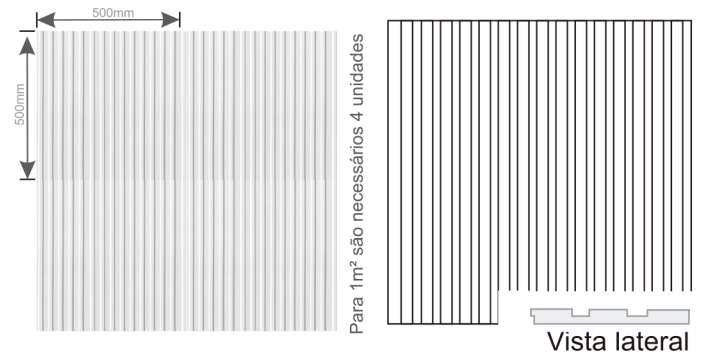

20 PÇS/CX

CÓDIGO	PL-023	PL-024
ESPESSURA	0,50mm	1mm

DIM. EXTERNA	500 X 500mm	
ALTURA	45mm	

Modelo Wave

20 PÇS/CX

CÓDIGO	PL-025	PL-026
ESPESSURA	0,50mm	1mm
DIM. EXTERNA	500 X 500mm	
ALTURA	45mm	

Modelo Palazzo

20 PÇS/CX

CÓDIGO	PL-027	PL-028
ESPESSURA	0,50mm	1mm
DIM. EXTERNA	500 X 500mm	
ALTURA	45mm	

Modelo Barcelos

20 PÇS/CX

CÓDIGO	PL-029	PL-030
ESPESSURA	0,50mm	1mm
DIM. EXTERNA	500 X 500mm	
ALTURA	45mm	

Modelo Hives

20 PÇS/CX

CÓDIGO	PL-031	PL-032
ESPESSURA	0,50mm	1mm
DIM. EXTERNA	500 X 500mm	
ALTURA	45mm	

BENEFÍCIOS

- Instalação prática e sem sujeira;
- Não prolifera fungos ou bactérias;
- Placa de Poliestireno PSAl de Alto Impacto;
- Ao contrário do gesso, o PS, é resistente à umidade e suporta leves impactos.