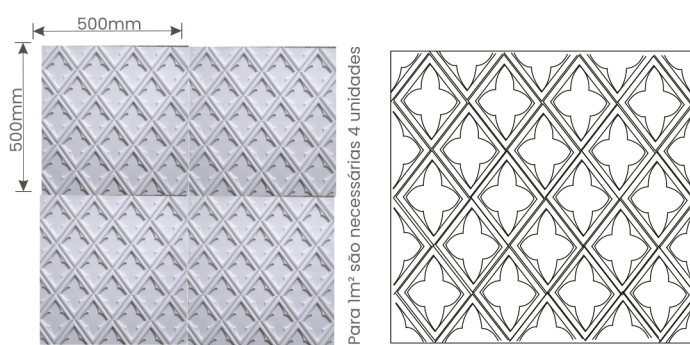

20 PÇS/CX

CÓDIGO	PL-003	PL-004
ESPESSURA	0,50mm	1mm

DIM. EXTERNA	500 X 500mm	
ALTURA	12mm	

Modelo Veneza

20 PÇS/CX

CÓDIGO	PL-005	PL-006
ESPESSURA	0,50mm	1mm

DIM. EXTERNA	500 X 500mm	
ALTURA	15mm	

Modelo Murano

20 PÇS/CX

CÓDIGO	PL-007	PL-008
ESPESSURA	0,50mm	1mm

DIM. EXTERNA	500 X 500mm	
ALTURA	5mm	

Modelo Dubai

20 PÇS/CX

CÓDIGO	PL-009	PL-010
ESPESSURA	0,50mm	1mm

DIM. EXTERNA	500 X 500mm	
ALTURA	5mm	

Modelo Siena

20 PÇS/CX

CÓDIGO	PL-011	PL-012
ESPESSURA	0,50mm	1mm

DIM. EXTERNA	500 X 500mm	
ALTURA	6mm	

Modelo Roma

20 PÇS/CX

CÓDIGO	PL-013	PL-014
ESPESSURA	0,50mm	1mm

DIM. EXTERNA	500 X 500mm	
ALTURA	10mm	

Modelo Paris