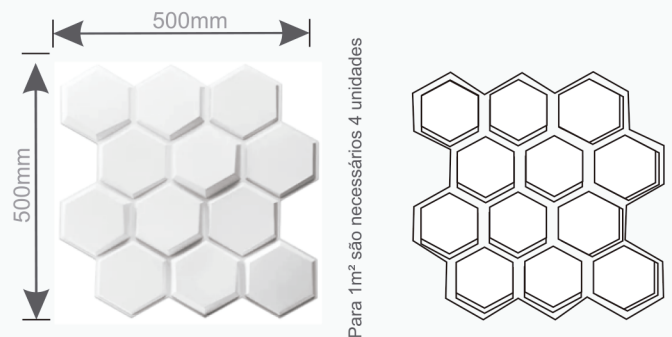

20 PÇS/CX

CÓDIGO	PL-027	PL-028
ESPESSURA	0,50mm	1mm
DIM. EXTERNA	500 X 500mm	
ALTURA	45mm	

Modelo Barcelos

20 PÇS/CX

CÓDIGO	PL-029	PL-030
ESPESSURA	0,50mm	1mm
DIM. EXTERNA	500 X 500mm	
ALTURA	45mm	

Modelo Hives

20 PÇS/CX

CÓDIGO	PL-031	PL-032
ESPESSURA	0,50mm	1mm
DIM. EXTERNA	500 X 500mm	
ALTURA	45mm	

BENEFÍCIOS

- Instalação prática e sem sujeira;
- Não prolifera fungos ou bactérias;
- Placa de Poliestireno PSAl de Alto Impacto;
- Ao contrário do gesso, o PS, é resistente à umidade e suporta leves impactos.