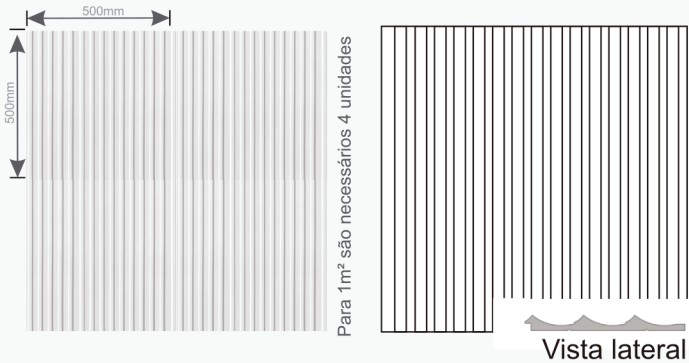

20 PÇS/CX

CÓDIGO	PL-015	PL-016
ESPESSURA	0,50mm	1mm

DIM. EXTERNA	480 X 480mm	
ALTURA	5mm	

Modelo Madri

20 PÇS/CX

CÓDIGO	PL-017	PL-018
ESPESSURA	0,50mm	1mm

DIM. EXTERNA	500 X 500mm	
ALTURA	20mm	

Modelo Porto

20 PÇS/CX

CÓDIGO	PL-019	PL-020
ESPESSURA	0,50mm	1mm

DIM. EXTERNA	500 X 500mm	
ALTURA	45mm	

Modelo Burano

20 PÇS/CX

CÓDIGO	PL-021	PL-022
ESPESSURA	0,50mm	1mm

DIM. EXTERNA	500 X 500mm	
ALTURA	45mm	

Modelo Boiserie

20 PÇS/CX

CÓDIGO	PL-023	PL-024
ESPESSURA	0,50mm	1mm

DIM. EXTERNA	500 X 500mm	
ALTURA	45mm	

Modelo Wave

20 PÇS/CX

CÓDIGO	PL-025	PL-026
ESPESSURA	0,50mm	1mm
DIM. EXTERNA	500 X 500mm	
ALTURA	45mm	

Modelo Palazzo

20 PÇS/CX

CÓDIGO	PL-027	PL-028
ESPESSURA	0,50mm	1mm
DIM. EXTERNA	500 X 500mm	
ALTURA	45mm	

Modelo Barcelos

20 PÇS/CX

CÓDIGO	PL-029	PL-030
ESPESSURA	0,50mm	1mm
DIM. EXTERNA	500 X 500mm	
ALTURA	45mm	

Modelo Hives