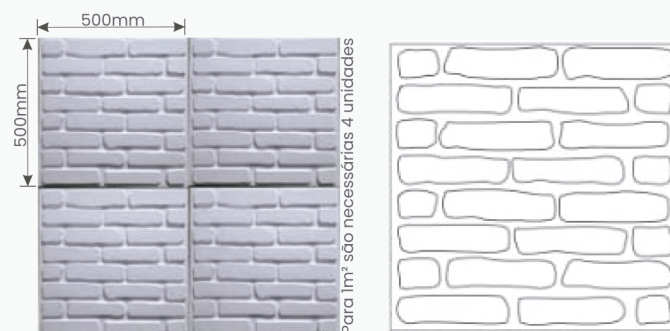

20 PÇS/CX

CÓDIGO	PL-003	PL-004
ESPESSURA	0,50mm	1mm

DIM. EXTERNA	500 X 500mm	
ALTURA	12mm	

Modelo Veneza

20 PÇS/CX

CÓDIGO	PL-005	PL-006
ESPESSURA	0,50mm	1mm

DIM. EXTERNA	500 X 500mm	
ALTURA	15mm	

Modelo Murano