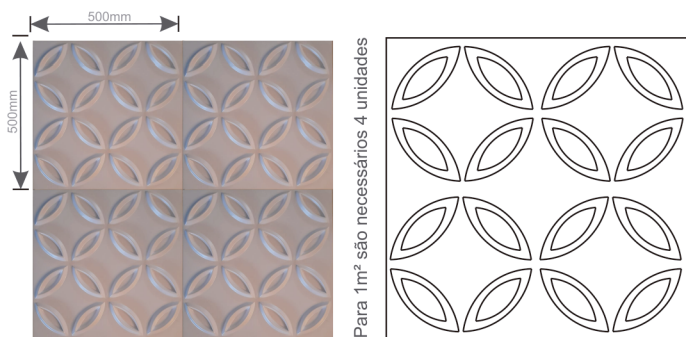

Modelo Barcelos

20 PÇS/CX

CÓDIGO	PL-029	PL-030
ESPESSURA	0,50mm	1mm
DIM. EXTERNA	500 X 500mm	
ALTURA	45mm