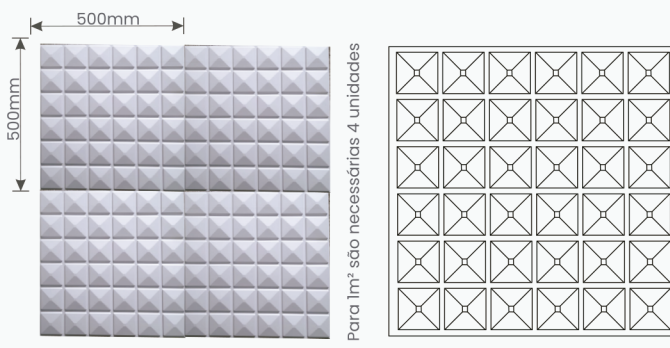

20 PÇS/CX

CÓDIGO	PL-011	PL-012
ESPESSURA	0,50mm	1mm

DIM. EXTERNA	500 X 500mm	
ALTURA	6mm	

Modelo Roma

20 PÇS/CX

CÓDIGO	PL-013	PL-014
ESPESSURA	0,50mm	1mm

DIM. EXTERNA	500 X 500mm	
ALTURA	10mm	

Modelo Paris

20 PÇS/CX

CÓDIGO	PL-015	PL-016
ESPESSURA	0,50mm	1mm

DIM. EXTERNA	480 X 480mm	
ALTURA	5mm	

Modelo Madri

20 PÇS/CX

CÓDIGO	PL-017	PL-018
ESPESSURA	0,50mm	1mm

DIM. EXTERNA	500 X 500mm	
ALTURA	20mm	

Modelo Porto