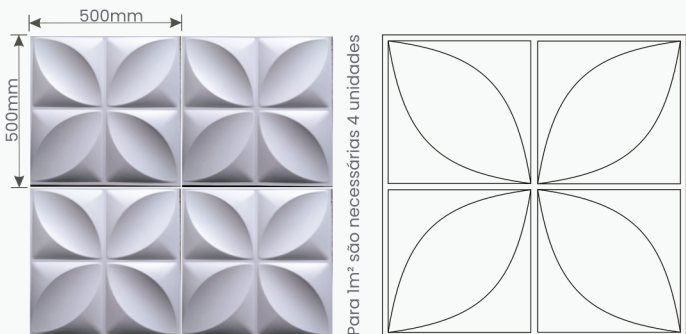

LINHA

REVESTIMENTO 3D

COLEÇÃO 2024

Modelo Lisboa

20 PÇS/CX

CÓDIGO	PL-001	PL-002
ESPESSURA	0,50mm	1mm

DIM. EXTERNA	500 X 500mm	
ALTURA	40mm	

Modelo Alpes

20 PÇS/CX

CÓDIGO	PL-003	PL-004
ESPESSURA	0,50mm	1mm

DIM. EXTERNA	500 X 500mm	
ALTURA	12mm	

Modelo Veneza

20 PÇS/CX

CÓDIGO	PL-005	PL-006
ESPESSURA	0,50mm	1mm

DIM. EXTERNA	500 X 500mm	
ALTURA	15mm	

Modelo Murano

20 PÇS/CX

CÓDIGO	PL-007	PL-008
ESPESSURA	0,50mm	1mm

DIM. EXTERNA	500 X 500mm	
ALTURA	5mm	

Modelo Dubai

20 PÇS/CX

CÓDIGO	PL-009	PL-010
ESPESSURA	0,50mm	1mm

DIM. EXTERNA	500 X 500mm	
ALTURA	5mm	

Modelo Siena