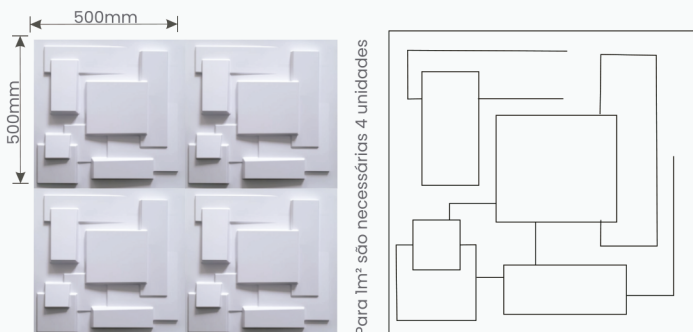

20 PÇS/CX

CÓDIGO	PL-011	PL-012
ESPESSURA	0,50mm	1mm

DIM. EXTERNA	500 X 500mm	
ALTURA	6mm	

Modelo Roma

20 PÇS/CX

CÓDIGO	PL-013	PL-014
ESPESSURA	0,50mm	1mm

DIM. EXTERNA	500 X 500mm	
ALTURA	10mm	

Modelo Paris

20 PÇS/CX

CÓDIGO	PL-015	PL-016
ESPESSURA	0,50mm	1mm

DIM. EXTERNA	480 X 480mm	
ALTURA	5mm	

Modelo Madri

20 PÇS/CX

CÓDIGO	PL-017	PL-018
ESPESSURA	0,50mm	1mm

DIM. EXTERNA	500 X 500mm	
ALTURA	20mm	

Modelo Porto