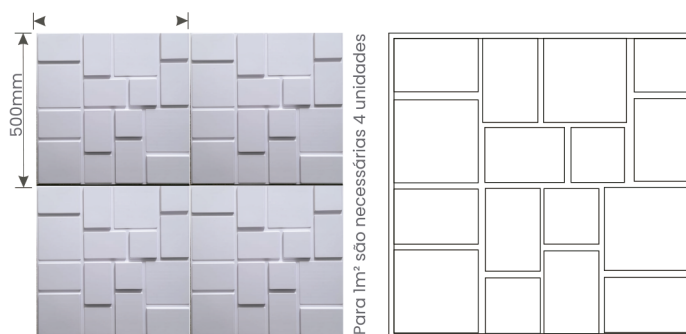

LINHA

REVESTIMENTO 3D

COLEÇÃO 2024

Modelo Lisboa

20 PÇS/CX

CÓDIGO	PL-001	PL-002
ESPESSURA	0,50mm	1mm

DIM. EXTERNA	500 X 500mm	
ALTURA	40mm	

Modelo Alpes

20 PÇS/CX

CÓDIGO	PL-003	PL-004
ESPESSURA	0,50mm	1mm

DIM. EXTERNA	500 X 500mm	
ALTURA	12mm	

Modelo Veneza

20 PÇS/CX

CÓDIGO	PL-005	PL-006
ESPESSURA	0,50mm	1mm

DIM. EXTERNA	500 X 500mm	
ALTURA	15mm	

Modelo Murano

20 PÇS/CX

CÓDIGO	PL-007	PL-008
ESPESSURA	0,50mm	1mm

DIM. EXTERNA	500 X 500mm	
ALTURA	5mm	

Modelo Dubai

20 PÇS/CX

CÓDIGO	PL-009	PL-010
ESPESSURA	0,50mm	1mm

DIM. EXTERNA	500 X 500mm	
ALTURA	5mm	

Modelo Siena

20 PÇS/CX

CÓDIGO	PL-031	PL-032
ESPESSURA	0,50mm	1mm
DIM. EXTERNA	500 X 500mm	
ALTURA	45mm	

BENEFÍCIOS

- Instalação prática e sem sujeira;
- Não prolifera fungos ou bactérias;
- Placa de Poliestireno PSAl de Alto Impacto;
- Ao contrário do gesso, o PS, é resistente à umidade e suporta leves impactos.