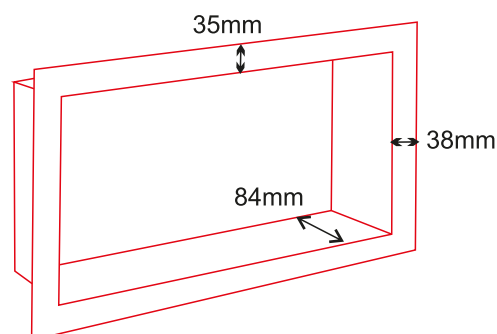

## Modelo Long

01 PÇ/CX

CÓDIGO

NC-001

DIM. EXTERNA

617 x 324mm

Produzido em PSAl, tem acabamento Fosco e Brilho e a resistência ideal para o uso do Produto.

Possui um instalação rápida e fácil e substitui os nichos de cerâmica. Melhora sua organização dos produtos e harmoniza a decoração do seu ambiente, peça pode ser usada também como decoração em outros ambientes da casa.

## Modelo Small

01 PÇ/CX

CÓDIGO

NC-002

DIM. EXTERNA

420 x 315

Produzido em PSAI, tem acabamento Fosco e Brilho e a resistência ideal para o uso do Produto.

Possui um instalação rápida e fácil e substitui os nichos de cerâmica. Melhora sua organização dos produtos e harmoniza a decoração do seu ambiente, peça pode ser usada também como decoração em outros ambientes da casa.

## Modelo Cuba Oval

○ Branco ● Preto 01 PÇ/CX

CÓDIGO CB-001

DIM. EXTERNA 345 X 290 X 235mm

Cuba Plástica Oval Para Banheiro

Produto de altíssima qualidade, produzidas com matéria prima virgem, o que confere alto grau de durabilidade. Harmonizam e compõem perfeitamente com outras peças dos lavabos e banheiros. São práticas e fáceis de limpar e mais seguras para crianças.