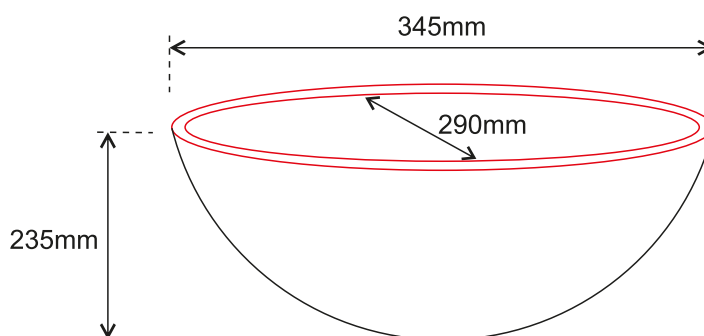

LINHA

## Modelo Cuba Oval

○ Branco ● Preto 01 PÇ/CX

CÓDIGO CB-001

DIM. EXTERNA 345 X 290 X 235mm

Cuba Plástica Oval Para Banheiro

Produto de altíssima qualidade, produzidas com matéria prima virgem, o que confere alto grau de durabilidade. Harmonizam e compõem perfeitamente com outras peças dos lavabos e banheiros. São práticas e fáceis de limpar e mais seguras para crianças.