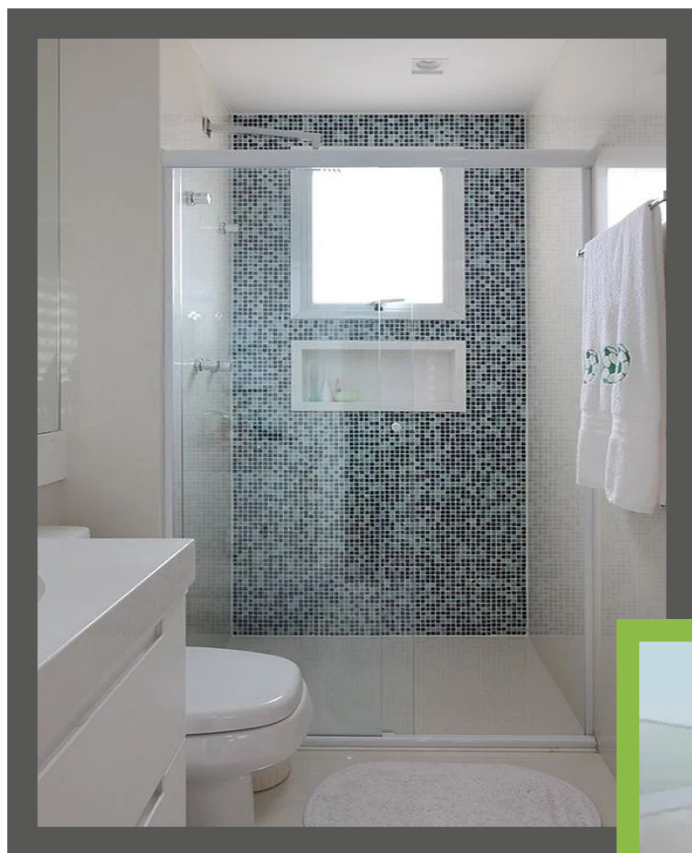

LINHA

RALO OCULTO PARA BANHEIRO

COLEÇÃO 2025