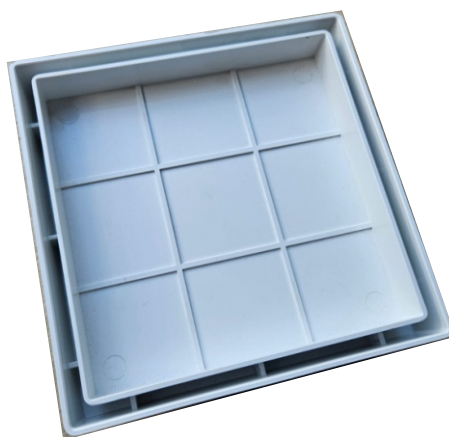

LINHA

RALO OCULTO PARA BANHEIRO

COLEÇÃO 2025