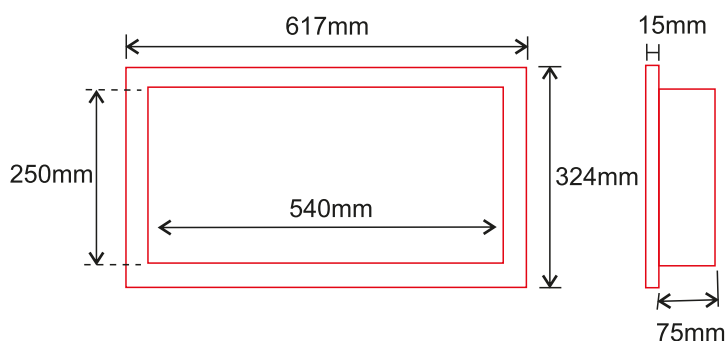

## Modelo Long

01 PÇ/CX

CÓDIGO

NC-001

DIM. EXTERNA

617 x 324mm

Produzido em PSAl, tem acabamento Fosco e Brilho e a resistência ideal para o uso do Produto.

Possui um instalação rápida e fácil e substitui os nichos de cerâmica. Melhora sua organização dos produtos e harmoniza a decoração do seu ambiente, peça pode ser usada também como decoração em outros ambientes da casa.

## Modelo Small

01 PÇ/CX

CÓDIGO

NC-002

DIM. EXTERNA

420 x 315

Produzido em PSAI, tem acabamento Fosco e Brilho e a resistência ideal para o uso do Produto.

Possui um instalação rápida e fácil e substitui os nichos de cerâmica. Melhora sua organização dos produtos e harmoniza a decoração do seu ambiente, peça pode ser usada também como decoração em outros ambientes da casa.

## Modelo Cuba Oval

○ Branco ● Preto 01 PÇ/CX

CÓDIGO CB-001

DIM. EXTERNA 345 X 290 X 235mm

Cuba Plástica Oval Para Banheiro

Produto de altíssima qualidade, produzidas com matéria prima virgem, o que confere alto grau de durabilidade. Harmonizam e compõem perfeitamente com outras peças dos lavabos e banheiros. São práticas e fáceis de limpar e mais seguras para crianças.