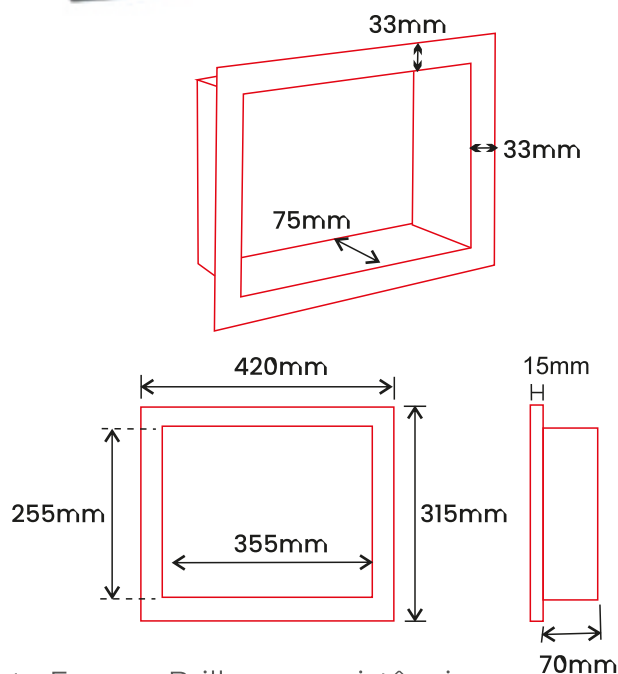

## Modelo Long

01 PÇ/CX

CÓDIGO

NC-001

DIM. EXTERNA

617 x 324mm

Produzido em PSAl, tem acabamento Fosco e Brilho e a resistência ideal para o uso do Produto.

Possui um instalação rápida e fácil e substitui os nichos de cerâmica. Melhora sua organização dos produtos e harmoniza a decoração do seu ambiente, peça pode ser usada também como decoração em outros ambientes da casa.

## Modelo Small

01 PÇ/CX

CÓDIGO

NC-002

DIM. EXTERNA

420 x 315

Produzido em PSAI, tem acabamento Fosco e Brilho e a resistência ideal para o uso do Produto.

Possui um instalação rápida e fácil e substitui os nichos de cerâmica. Melhora sua organização dos produtos e harmoniza a decoração do seu ambiente, peça pode ser usada também como decoração em outros ambientes da casa.

LINHA

## Modelo Cuba Oval

○ Branco ● Preto 01 PÇ/CX

CÓDIGO CB-001

DIM. EXTERNA 345 X 290 X 235mm

Cuba Plástica Oval Para Banheiro

Produto de altíssima qualidade, produzidas com matéria prima virgem, o que confere alto grau de durabilidade. Harmonizam e compõem perfeitamente com outras peças dos lavabos e banheiros. São práticas e fáceis de limpar e mais seguras para crianças.