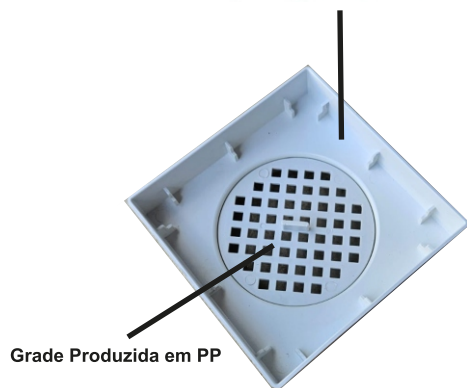

LINHA

RALO OCULTO PARA BANHEIRO

COLEÇÃO 2025